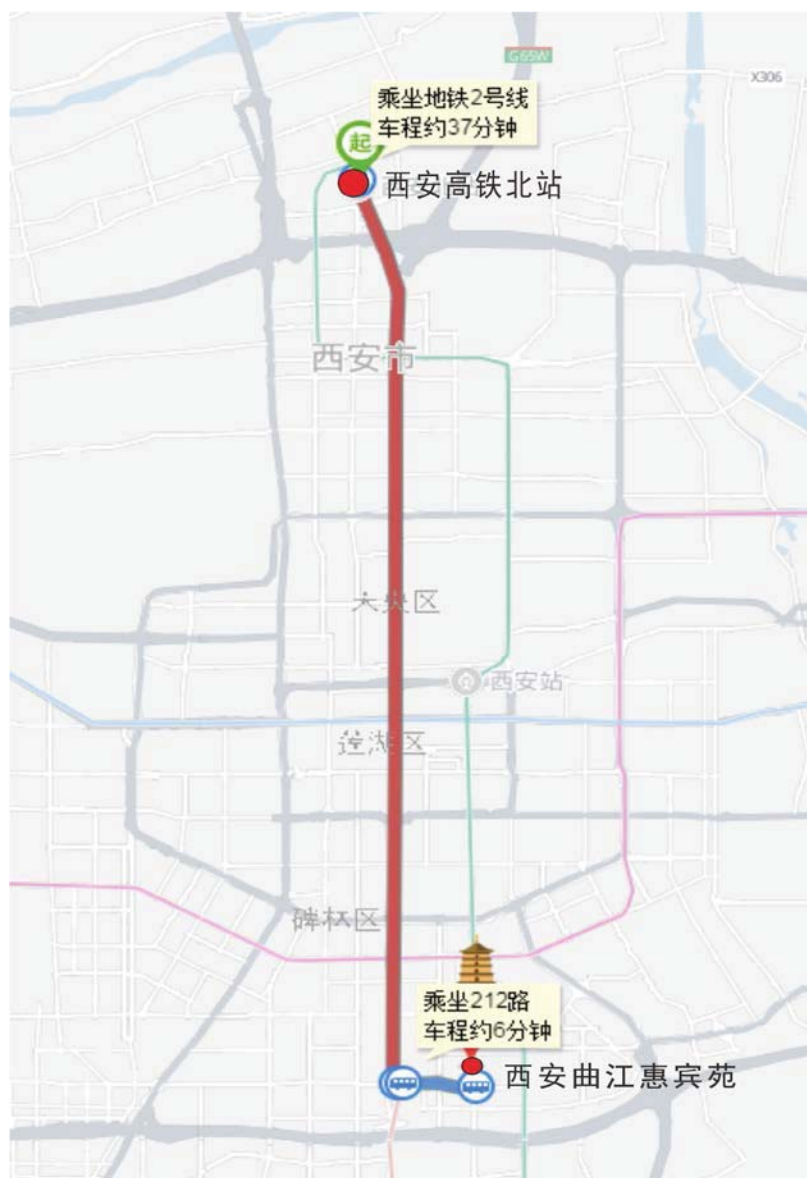

#### 西安曲江惠宾苑宾馆乘车路线

##### 路线 1. 西安咸阳国际机场到惠宾苑宾馆：

机场大巴曲江线首发早晨 8:00 末班 8:50，每 40 分钟一班，到电视塔莱安中心下车，公交车 212、526、游 9、407、504、270 路至省射击场（两站），下车向北 200 米路西即到。

到电视塔莱安中心下车后打车 5 分钟左右即到。

西安咸阳国际机场到惠宾苑宾馆路线指示图

## 路线 2. 西安高铁站（北客站）到惠宾苑宾馆：

乘坐地铁二号线往航天城方向，会展中心站下车，出 C 口，公交车 212、526、504、游 9、270 路至射击场（两站），下车向北 200 米路西即到。

到会展中心站下车后打车 5 分钟左右即到。

西安高铁站（北客站）到惠宾苑宾馆路线指示图

### 路线 3. 西安火车站到惠宾苑宾馆：

直达公交车 500 路、500 路区间

换乘公交车：5 路转游 9、41 路转游 9、41 路转 224 路

乘坐地铁：一号线五路口站 D 东北口进，北大街站下车，换乘地铁二号线至会展中心站下车，出 C 口，212 路公交车至省射击场，下车向北 200 米路西即到。

到会展中心站下车后打车 5 分钟左右即到。

西安火车站到惠宾苑宾馆路线指示图

**主题词：标准 宣贯会 通知**